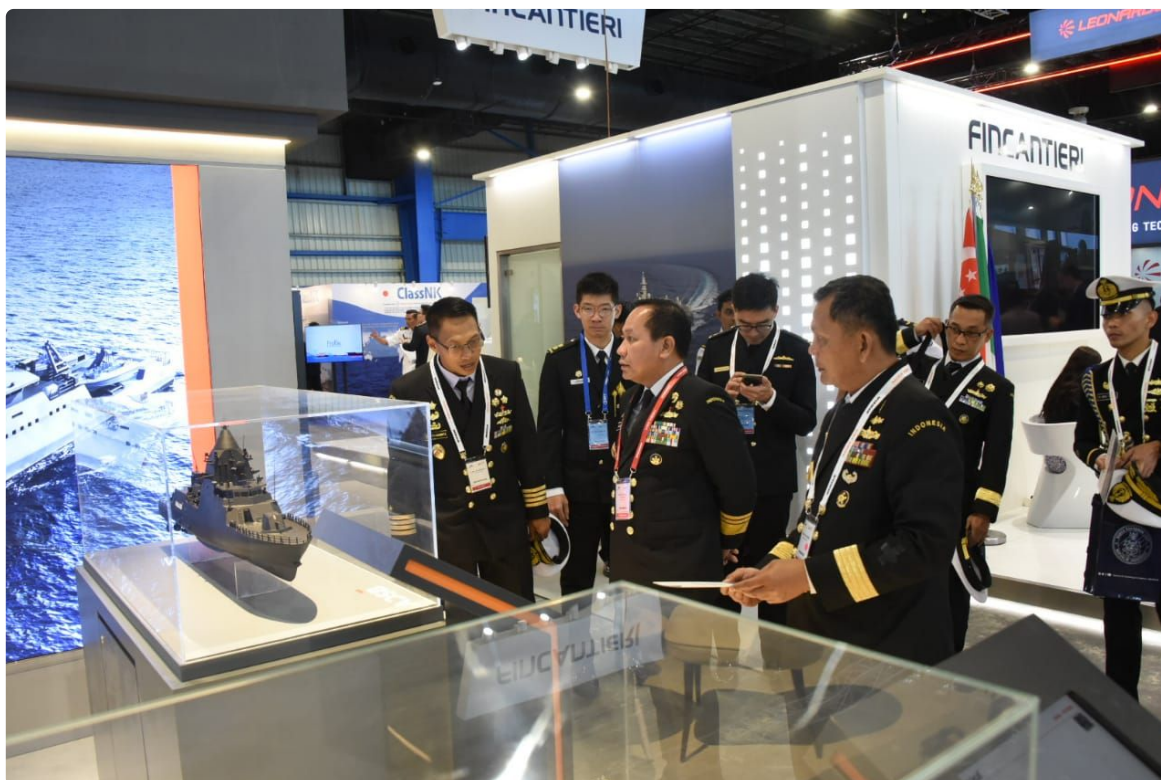

PUBLIK

Kepala Bakamla RI Hadiri IMDEX Asia 2023 di Singapura

Suhendi - PUBLIK.CO.ID

May 4, 2023 - 16:50

SINGAPURA - Kepala Bakamla RI Laksdya TNI Dr. Aan Kurnia menghadiri kegiatan pameran International Maritime Defence (IMDEX) Asia 2023 yang di selenggarakan di Changi Exhibition Centre, Singapura, Rabu (3/5/2023).

IMDEX Asia 2023 merupakan kegiatan pameran tentang pertahanan dan kemaritiman dimana dalam kegiatan ini melibatkan Negara-negara Asia serta kapal-kapal perang di setiap negara peserta. IMDEX Asia 2023 ini juga dimanfaatkan oleh perusahaan-perusahaan multinasional yang bergerak dalam bidang teknologi militer untuk menunjukkan dan menawarkan produk-produk terbaru unggulan mereka.

Pada kesempatan tersebut, Kepala Bakamla RI melaksanakan Bilateral meeting

dengan Commander Maritime Border Command (MBC) Australia Real Admiral Justin Jones di salah satu ruangan Changi Exhibition Centre.

Pertemuan yang berjalan hangat dan penuh keakraban tersebut, membahas perihal rencana operasi gannet 7/23 yang rencana akan dibuka bulan Mei 2023 ini di Kupang. Selain itu juga rencana pelaksanaan Maritime Security Desktop Exercise (MSDE) di Australia yang merupakan ajang tahunan.